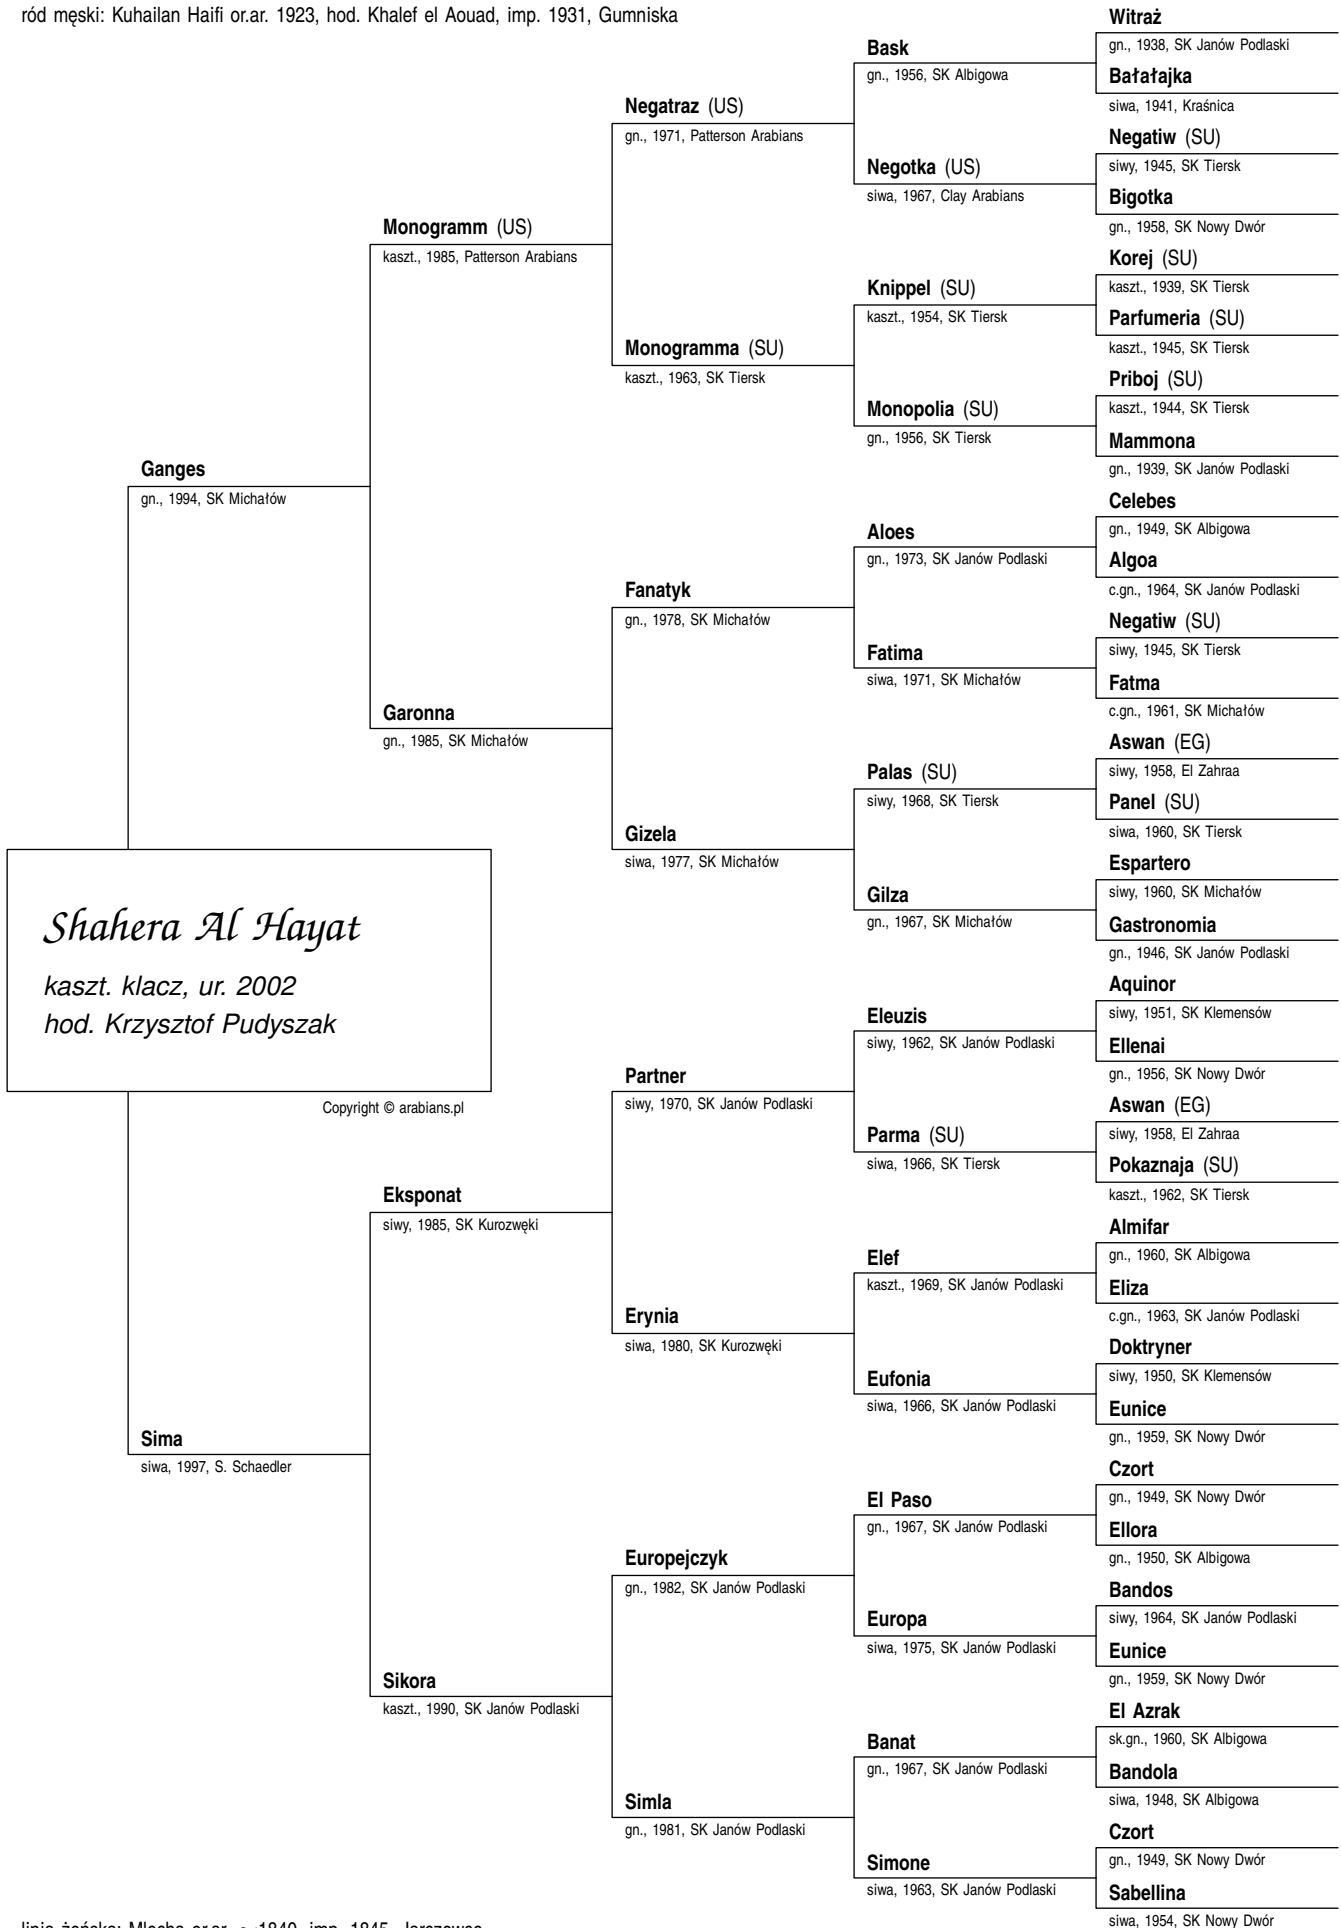

ród męski: Kuhailan Haifi or.ar. 1923, hod. Khalef el Aouad, imp. 1931, Gumniska

linia żeńska: Mlecha or.ar. ~1840, imp. 1845, Jarczowce